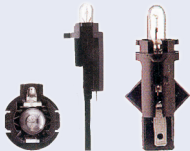

MFA Long Life
1,5V 0,1W 5s/8
203843

MFC23 Long Life
12V 0,6W
203911

BULBS FOR DISPLAY BACKLIGHTING, SWITCHES, CAR KEYS

Anzeigelampen für Armaturenbrett, Schalter und Autoschlüssel
Лампы для подсветки приборов, выключателей и ключа зажигания