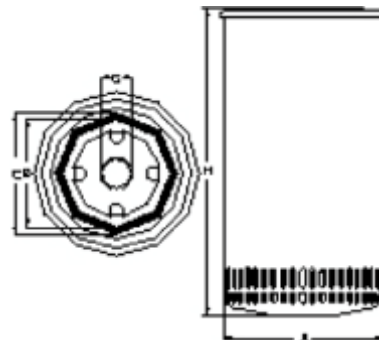

A: 77.0;
 B: 63.0;
 C: 72.0;
 g: M 20 X 1.5;
 H: 79.0

: 1.0
 : 1.0
 ()

ORTURBO

WM 96.170/3

SCT SM 122
 Bosch 0 451 203 087
 CHAMP PH 2901
 CHAMP LS 123
 CHAMP PH 2901
 FILTRON OP 574
 Knecht AW 144
 Knecht OC 105
 Knecht OC 14
 Knecht OC 308
 Knecht OC 42
 M-Filter MH 3324
 M-Filter MH 3375
 M-Filter MH 75
 MANN W 950/4
 Mahle OC 105
 WIX (EUROPE) WL7133