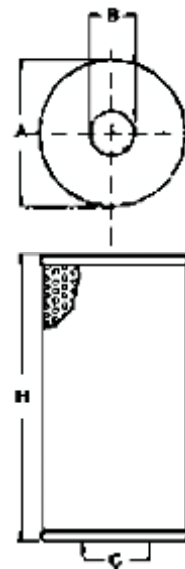

A:83.0;
B:24.0;
C:24.0;
H:134.0

() :

ORTURBO

EM 62.154 P

SCT SH 420 P
Bosch 1 457 429 140
Bosch 1 457 429 619
CHAMP P 856
CHAMP LC 124
CHAMP P 856
FILTRON OE 640/1
M-Filter MO 1178
M-Filter MU 1178
MANN HU 726/1 x
MANN HU 726/2 x
Mahle OX 143
Mahle OX 143 D
Mahle OX 143 D ECO
Mahle OX 143 D OEKO
WIX 57210
WIX (EUROPE) WL7008