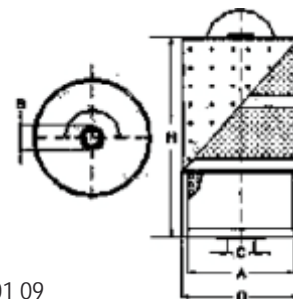

SCT SF 502
BOSCH USA 72162
Bosch 1 457 429 273
Bosch 1 457 429 274
Bosch 1 457 429 305
CHAMP P 829
CHAMP LC 100
CHAMP P 829
FILTRON OC 602
Knecht K 01.3 D
M-Filter MO 1160
M-Filter MO 60
MANN PF 1050/1 n
Mahle OX 38 D
WIX (EUROPE) W17004

FORD 5016 966
General Motors 93156614
MERCEDES-BENZ 601 180 01 09
MERCEDES-BENZ 601 180 02 10
MERCEDES-BENZ 601 184 00 25
MERCEDES-BENZ 601 180 00 09
MERCEDES-BENZ 601 184 01 25
P.B.R. AC-3277
SSANG YONG 661 180 30 09
STILL 0 146 707
STILL 146 707