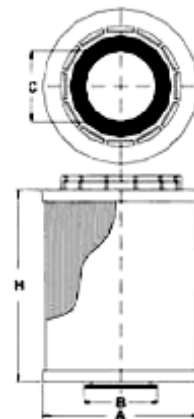

A:65.0
B:24.5
C:24.5
H:82.0

( ):