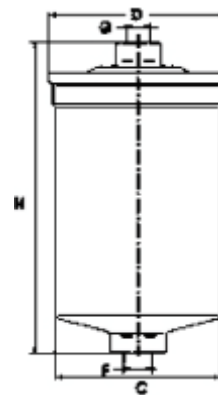

SCT ST 330
Bosch 0450905911
Bosch 0 986 450 124
CHAMP FN 90
CHAMP FN 90
FILTRON PP 851
FILTRON PP 942
M-Filter MP 4020
MANN WK 612/3
MANN WK 612/5
Mahle KL 182
WIX 33265
WIX (EUROPE) WF8160
WIX (EUROPE) WF8182

21120111701001
LADA (+ Chevrolet Niva)
2108-2109-99
OPEL 4801358
P.B.R. AG-6044
ROVER WJN 101190
ROVER GFE 7057
ROVER NTC 6936
TOYOTA 23300-79045