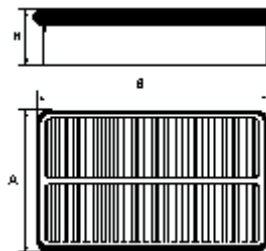

A: 597.5;
B: 170.5;
D: 61.0;
H: 49.5

():

PH 189.35 D

SCT SB 953
Bosch 1 987 429 166
FILTRON AP 082/4
MANN C 2119
Mahle LX 877
WIX (EUROPE) WA6253

DAEWOO 96314494
P.B.R. AI-5278

A: 201.0;
B: 189.0;
H: 35.0
():