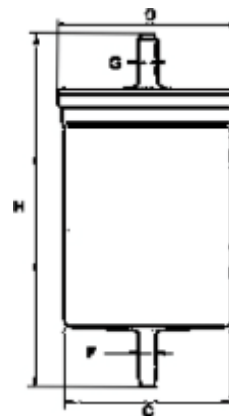

ORTURBO

WY 80.172 B

SCT ST 374
Bosch 0450905318
Bosch 0 986 450 236
Bosch 1 450 905 328
CHAMP G 6579
CHAMP FN 50
CHAMP G 6579
FILTRON PP 836/1
M-Filter MP 4039
MANN WK 730/1
Mahle KL 79
WIX (EUROPE) WF8041

AUDI 1J0 201 511 A
AUDI 1J0 201 511 A
P.B.R. AG-6032
VW 1J0 201 511 A
VW 1J0 201 511 A

C: 74.0;
D: 81.0;
f: 8;
g: 8;
H: 172.0

( ):