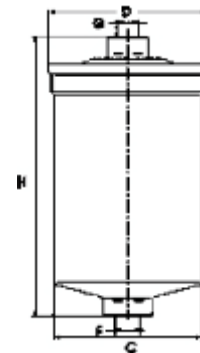

C: 55.0;
D: 56.0;
f: M16X1,5;
g: M16X1,5;
H: 110.0

( ) :